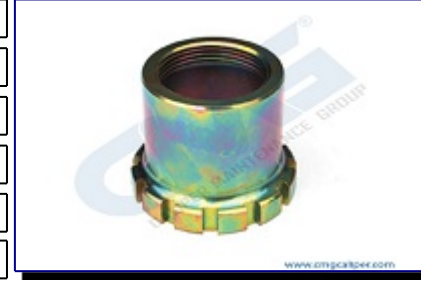

## IVECO - 394 / 381 DUPLEX

<b>DESCRIPTION</b>	ADJUSTING BOLT
<b>CMG-CODE</b>	70103
<b>BRAND</b>	IVECO
<b>TYPE</b>	394 / 381 DUPLEX
<b>N.WEIGHT</b>	154 GR
<b>OEM CODE</b>	42480059 - A164002

## IVECO - 394 / 381 DUPLEX

<b>DESCRIPTION</b>	SCREW 19 MM THIN TEETH
<b>CMG-CODE</b>	70104
<b>BRAND</b>	IVECO
<b>TYPE</b>	394 / 381 DUPLEX
<b>N.WEIGHT</b>	25 GR
<b>OEM CODE</b>	42488735 - A22297U4597

## IVECO - 394 / 381 DUPLEX

<b>DESCRIPTION</b>	GROOVED NUT LONG
<b>CMG-CODE</b>	70105
<b>BRAND</b>	IVECO
<b>TYPE</b>	394 / 381 DUPLEX
<b>N.WEIGHT</b>	254 GR
<b>OEM CODE</b>	42063178 - 165005